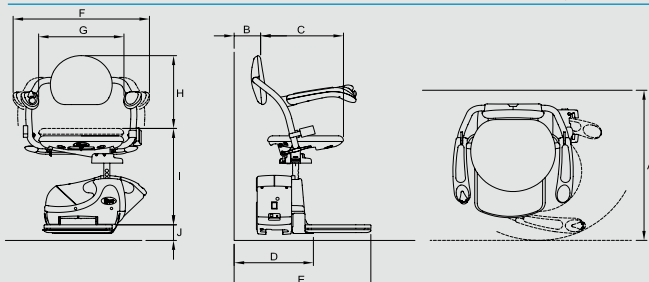

Les données techniques sont indicatives. VIMEC se réserve le droit d'apporter des modifications éventuelles.

Confortable et sûr

Le nouveau fauteuil Ischia est le résultat d'une étude ergonomique approfondie, grâce aux 30 années d'expérience Vimec dans le secteur des monte-escaliers. Les commandes comprennent le bouton d'arrêt d'urgence; en outre, des capteurs anti-choc et antiécrasement sont présents sur l'appareil, permettant l'arrêt immédiat du produit en présence d'un obstacle sur l'escalier. Le tout est complété par la ceinture de sécurité avec enrouleur automatique.

En ce qui concerne le confort de fonctionnement, Ischia est sans égal: les coussins d'assise et de dossier, sont lavables, sont rembourrés pour garantir le plus grand confort de fonctionnement; par ailleurs, grâce à la grande rotation du siège, le débarquement à l'étage est facile et confortable.

Installation et assistance facilitées

Fixé sur les marches et non au mur, l'Ischia prend peu de place; il s'intègre très bien dans votre maison et dans le décor.

Le guidage en aluminium est fixé avec trois pieds spécialement conçus et qui se trouvent le long du bord de l'escalier et se fondent avec l'environnement.

Par ailleurs, l'Ischia est doté d'un système d'autodiagnostic qui permet une identification facile des anomalies de fonctionnement afin de les résoudre plus rapidement et efficacement.