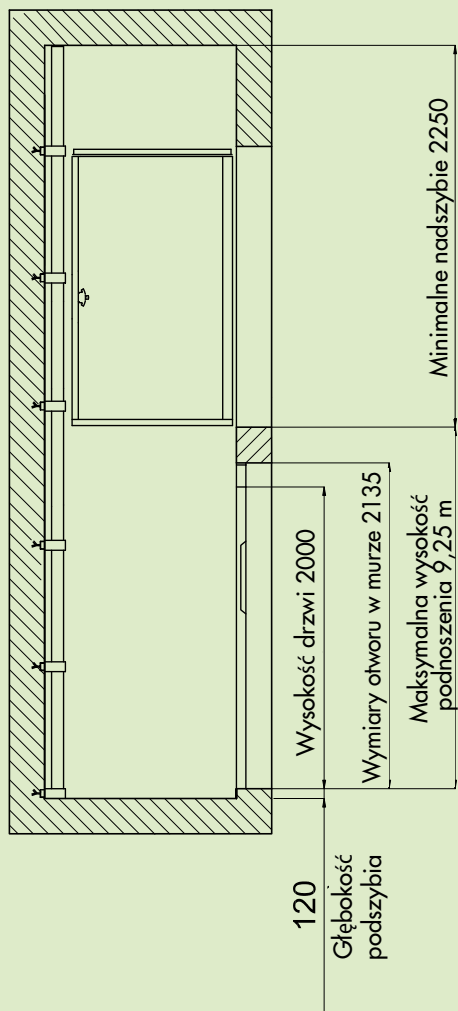

WYMIARY I WYMAGANA PRZESTRZEŃ