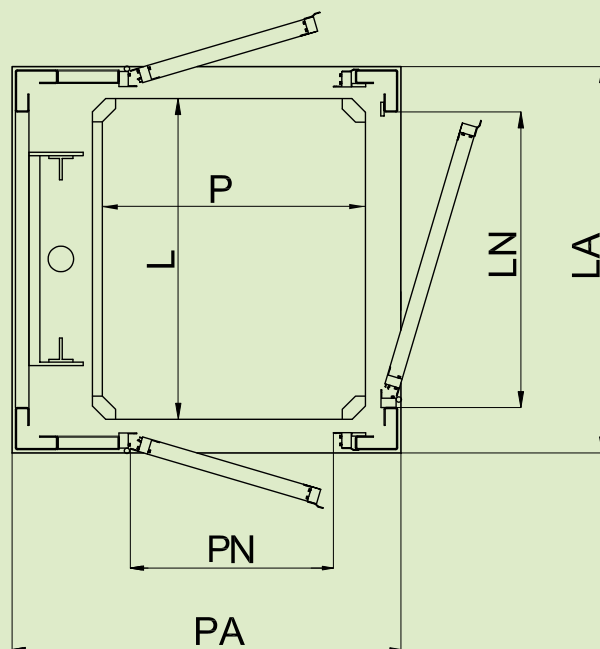

KONSTRUKCJA

Legenda

- L: Szerokość kabiny
- P: Głębokość kabiny
- LH: Szerokość szybu murowanego
- PH: Głębokość szybu murowanego
- LA: Szerokość konstrukcji samonośnej
- PA: Głębokość konstrukcji samonośnej
- LN: szerokość drzwi w świetle
- LE: Przestrzeń konieczna dla drzwi

NB: dodać 45 mm dla każdej dodatkowej ściany kabiny