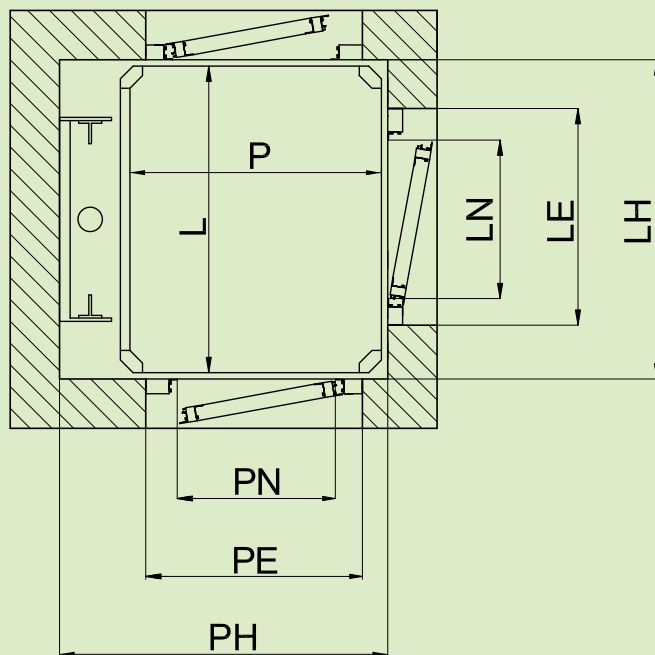

SZYB MUROWANY